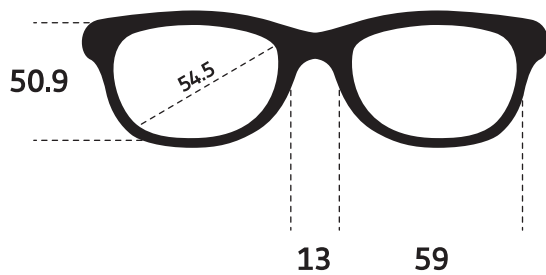

**RB4125**

**Ray-Ban**

**RB4125**

Forma: PILOTO  
Material de revestimiento: PLÁSTICO  
Patilla: PLÁSTICO  
Diseño de puente: ESTÁNDAR  
Base: 6  
Apto-RX: GRADUABLE

Foto de un producto de esta gama. Colores y tamaños exactos pueden variar.

Calibre	Puente	Altura cristal	Diagonal cristal	Longitud patilla
59	13.0	50.9	54.5	140.0

\*Todas las medidas en milímetros (mm).

\*\*Usar diagrama de medidas como referencia. No tiene por qué aproximarse al diseño.