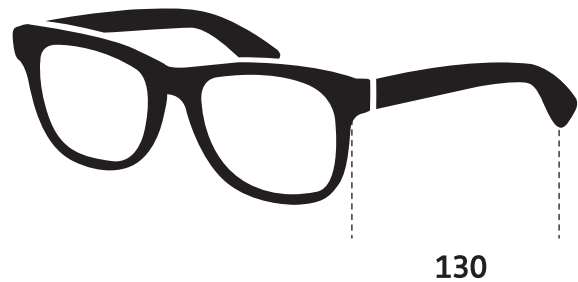

RB3386

Ray-Ban

RB3386

Forma: PILOTO
Material de revestimiento: METAL
Patilla: PLASTICO
Diseño de puente: ESTÁNDAR
Base: 8 DESCENTRADO
Apto-RX: NO GRADUABLE

Foto de un producto de esta gama. Colores y tamaños exactos pueden variar.

Calibre	Puente	Altura cristal	Diagonal cristal	Longitud patilla
63	13.0	48.1	68.8	130.0
67	13.0	51.1	73.2	130.0

*Todas las medidas en milímetros (mm).

**Usar diagrama de medidas como referencia. No tiene por qué aproximarse al diseño.