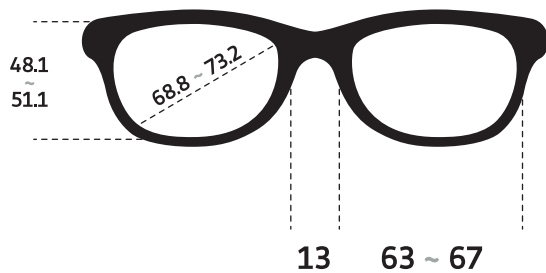

RB3386

Ray-Ban

RB3386

Forma: PILOTO
Material de revestimiento: METAL
Patilla: PLASTICO
Diseño de puente: ESTÁNDAR
Base: 8 DESCENTRADO
Apto-RX: NO GRADUABLE

Foto de un producto de esta gama. Colores y tamaños exactos pueden variar.

Calibre	Puente	Altura cristal	Diagonal cristal	Longitud patilla
63	13.0	48.1	68.8	130.0
67	13.0	51.1	73.2	130.0

*Todas las medidas en milímetros (mm).

**Usar diagrama de medidas como referencia. No tiene por qué aproximarse al diseño.