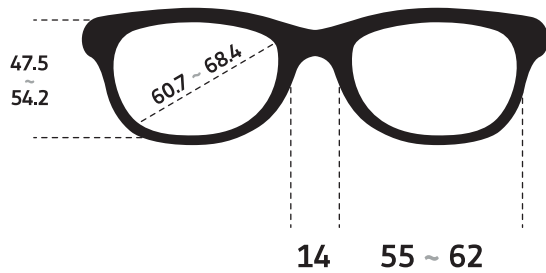

RB3025

Ray-Ban

RB3025

Forma: PILOTO
Material de revestimiento: METAL
Patilla: METAL
Diseño de puente: ESTÁNDAR
Base: 6
Apto-RX: GRADUABLE

Foto de un producto de esta gama. Colores y tamaños exactos pueden variar.

Calibre	Puente	Altura cristal	Diagonal cristal	Longitud patilla
55	14.0	47.5	60.7	135.0
58	14.0	50.1	64.1	135.0
62	14.0	54.2	68.4	140.0

*Todas las medidas en milímetros (mm).

**Usar diagrama de medidas como referencia. No tiene por qué aproximarse al diseño.