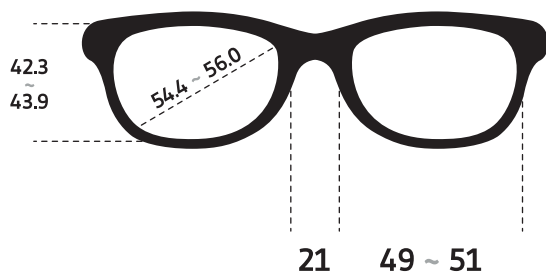

RB3016

Ray-Ban

RB3016

Forma: CUADRADA
Material de revestimiento: PLÁSTICO
Patilla: PLÁSTICO
Diseño de puente: ESTÁNDAR
Base: 6
Apto-RX: GRADUABLE

Foto de un producto de esta gama. Colores y tamaños exactos pueden variar.

Calibre	Puente	Altura cristal	Diagonal cristal	Longitud patilla
49	21.0	42.3	54.4	140.0
51	21.0	43.9	56.0	145.0

*Todas las medidas en milímetros (mm).

**Usar diagrama de medidas como referencia. No tiene por qué aproximarse al diseño.